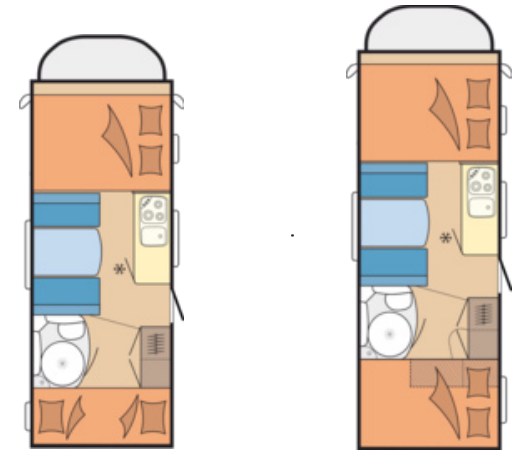

Reisemobil Typ 3 (Alkoven)

mit Heckbett/Etagenbett, Alkoven, Mittelsitzgruppe, Bad, Heckgarage, Markise, Sat-TV und Fahrradträger.

Nebensaison 99€ // Hauptsaison 129€

Unsere Mietflotte besteht im wesentlichen aus jungen und aktuellen Modellen von Hobby.